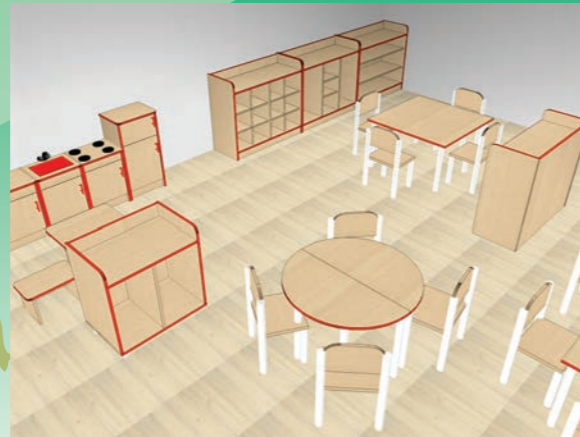

**Dugo smo smišljali,
malo smo crtali,
brzo smo radili
i za Vas gradili.**

**Malo se igrali,
puno se smijali,
sve kao iz raja,
nađite nešto u
škrinjici namještaja.**

O NAŠEM NAMJEŠTAJU

Sav namještaj izrađujemo sa kooperantima u Hrvatskoj, te svakodnevno uz pomoć dizajnera i drvnih tehnologa pokušavamo unaprijediti naše proizvode, te osmišljavati nove. Cijelu kolekciju našeg namještaja za vrtiće krasi iznimna kvaliteta i funkcionalnost, te prije svega sigurnost djece. Jedna od glavnih odlika namještaja je raznovrsnost elemenata, koja pridonosi funkcionalnosti i prilagođavanju svakom prostoru.

Namještaj izrađujemo od iverala u 6 osnovnih boja ili boji po Vašoj želji iz palete proizvođača:

bijela

alabaster

natur bukva

pastelno žuta

anis

ledeno plava

Iveral je oplemenjen melaminskom folijom debljine 18 mm, otpornom na ogrebotine i lagano se čisti.

Zaštitni znak našeg namještaja za vrtiće je gumeni rub na stranicama i pojedinim djelovima namještaja, koji isto tako možete naći u bojama:

crvena

bež

natur bukva

žuta

zeleni

plava

gumeni rub na stranicama

Ostali rubovi namještaja obrađeni su ABS trakom debljine 2 mm u boji po želji. Sigurnosne ručke mogu biti u boji gumenog ruba ili ABS trake, te je stražnja strana elemenata za vrtiće izrađena od istog materijala kao i prednja, radi mogućnosti postavljanja elemenata u prostor kao samostojeći elementi, te je sav namještaj sastavljen bez vidljivih vijaka.

Naš namještaj krasi najkvalitetniji materijal, okov, kvaliteta izrade i funkcionalnost proizvoda, jer je briga za najmlađe najveće blago.

Otvorite škrinjicu i upoznajte se sa našim blagom.....

3.